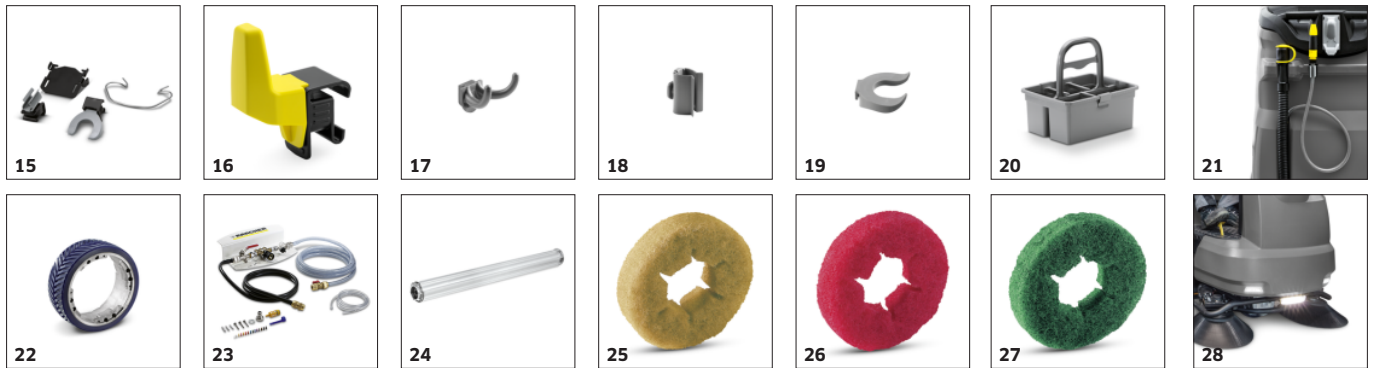

PŘÍSLUŠENSTVÍ K B 150 R BC +R85 1.246-043.0

		Číslo produktu		
OSTATNÍ PŘÍSLUŠENSTVÍ BR / BD				
Příslušenství k Home Base				
Sada Home Base držák mopu	15	4.035-514.0	Upevnění pro mop na zařízení	☐
Sada univerzálních háků	16	4.070-075.0	Sada háků a adaptéru k upevnění kolejnice Home Base na podlahových mycích strojích s odsáváním Kärcher. Ideální pro umístění hadic na stroji nenáročně na místo.	☐
Dvojitý hák	17	6.980-077.0	Dvojitý háček pro uchycení pytlů na odpadky, papírové tašky apod. na stroji. Pouze ve spojení s adaptérem Homebase 5.035-488.0.	☐
Držák šedý	18	6.980-078.0	Svorka na mop k uchycení mpu na stroji. Pouze ve spojení s adaptérem Homebase 5.035-488.0.	☐
Držák láhve	19	6.980-080.0	Vhodný pro transport láhví s rozprašovačem - pouze ve spojení s adaptérem Home-Base 5.035-488.0.	☐
Sada Home base Box	20	4.035-406.0	Home base Box nabízí dostatek prostoru pro bezpečné upevnění tří lahví s čisticími přípravky, hadrů, utěrek, stěrek, náhradních odpadkových pytlů, pracovních rukavic atd.	☐
Manuální systém oplachu	21	4.035-515.0	Umožňuje vypláchnutí nádrže za použití čisté vody na stroji. Včetně hadice, vstříkovací trysky a držáku hadice.	☐
Kola/pneumatiky				
Přední pneu, trakce	22	6.435-810.0	Kombinace vynikající směsi pro výrobu pneumatik a V profilu těchto pneumatik předních kol odolných vůči oleji zvyšuje stoupavost a velmi dobré vlastnosti přilnavosti na klzkých podlahách.	☐
Pomůcky pro dávkování				
Jednotka pro dávkování čisticích prostředků DS 3	23	2.641-811.0	Možnost připojení přímo k přívodu vody, voda se s čisticím prostředkem plní do nádrže na čistou vodu v přednastaveném poměru. Také ve spojení s plnicím systémem (nástavbová sada).	☐
VÁLCOVÉ PADY/HŘÍDEL NA VÁLCOVÉ PADY				
Hřídel na válcové pady				
Hřídel na válcové pady, 800 mm, 800 mm	24	4.762-628.0	Hliníková hřídel pro upnutí válcových padů nebo válce z mikrovláken.	☐
Válcové pady				
Válcový pad, měkký, žlutý	25	6.369-454.0	Žlutý válcový pad pro čištění a leštění podlahových krytin bez struktury.	☐
Válcový pad, střední, červený	26	6.369-456.0	Červená standardní válcový pada pro udržovací čištění podlahových krytin bez struktury.	☐
Válcový pad, tvrdý, zelený	27	6.369-455.0	Zelený abrazivní válcový pad pro hloubkové čištění a odstraňování lepkavých nečistot z podlahových krytin bez struktury.	☐
NÁSTAVBOVÉ SADY				
Nástavbová sada osvětlení/RKL				
Osvětlení doplňkové sady	28	2.034-001.0	Pracovní světlo pro zvýšení bezpečnosti při práci. S předním a bočním osvětlením na hlavě kartáče.	☐

■ Obsaženo v objemu dodávky. □ Volitelné příslušenství