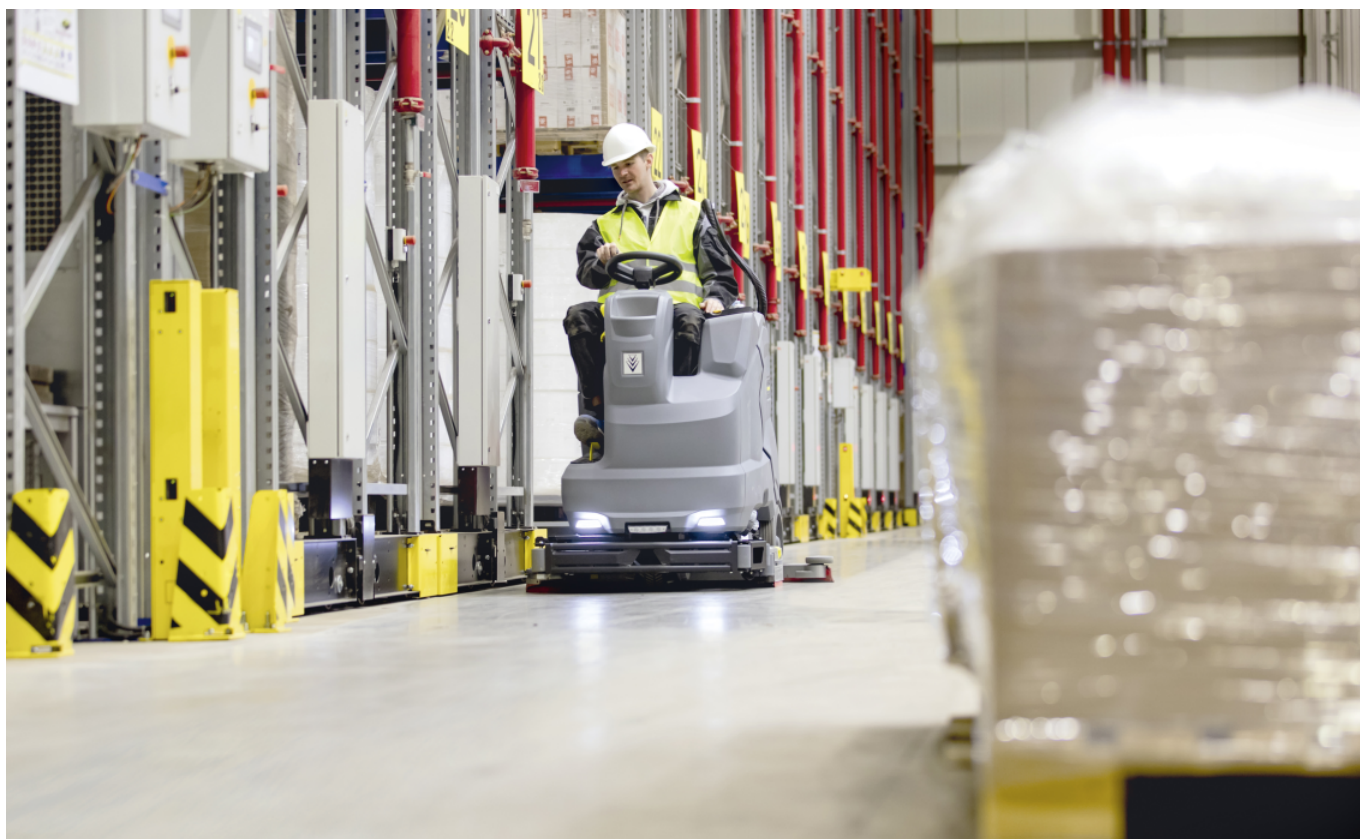

ROLLER
BRUSH HEAD

KIK

AUTOFILL

EASY-Operation

Číslo produktu

1.246-043.0

Technické údaje

EAN kód		4054278893808
Druh pohonu		Baterie
Pracovní šířka kartáčů	mm	850
Pracovní šířka sání	mm	1180
Nádrž čistá/spíná voda	l	150 / 150
Baterie	V	36
Výdrž baterie	h	max. 5
Napájecí zdroj pro nabíječku baterií	V / Hz	100 - 240 / 50 - 60
Počet otáček kartáčů	rpm	600 - 1300
Přítlak kartáčů		560
Spotřeba vody	l/min	max. 7
Hladina hluku	dB(A)	61
Maximální povolená hmotnost	kg	957
Rozměry (D × Š × V)	mm	1700 × 909 × 1420

■ Obsaženo v objemu dodávky.

Tento stroj vyžaduje odborné poradenství/předání.

Robustní sací lišta z hliníkové litiny

- Se sacími stěrkami Linatex® s dlouhou životností a odolností proti přetržení pro vynikající výsledky odsávání.
- Rychlá a snadná výměna sacích stěrek.
- Při kontaktu se stěnou se vychýlí a zamezí tak poškozením.