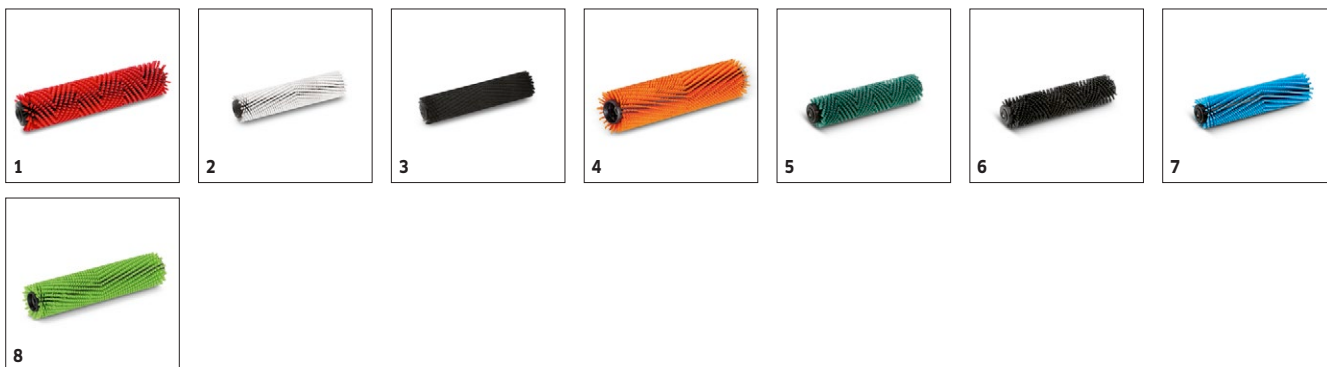

Objednáací číslo	Tvrdost / typ kartáče	Délka	Barva			
Válcové kartáče								
Válcový kartáč	1	4.762-003.0	střední	400 mm	červený	1 kusy	Válcový kartáč, střední, červený. Délka: 400 mm. S hvězdicovým unašečem odolným proti opotřebení. Pro všechny běžné druhy čištění. Štětiny: polypropylen, tloušťka 0,4 mm, délka 20 mm.	☒
	2	4.762-250.0	velmi měkký	400 mm	bílý	1 kusy	Válcový kartáč, velmi měkký, bílá. Délka: 400 mm. S hvězdicovým unašečem odolným proti opotřebení. Pro čištění choulostivých podlah a leštění. Štětiny: polyamid, tloušťka 0,3 mm, délka 20 mm.	☐
	3	4.762-274.0	měkký	400 mm	přírodní	1 kusy	Velmi měkký, oranžová, dokonalý k čištění a leštění.	☐
	4	4.762-251.0	vysoký-nízký	400 mm		1 kusy	Válcový kartáč, vysoký-nízký, středně tvrdý, oranžová. Délka: 400 mm. S hvězdicovým unašečem odolným proti opotřebení. Pro strukturované podlahy a hlubší spáry. Štětiny: polyamid, tloušťka 0,6 mm, délka 15-20 mm.	☐
	5	4.762-252.0	tvrdý	400 mm	zelený	1 kusy	Válcový kartáč, tvrdý, zelená. Délka: 400 mm. Hvězdicový unašeč odolný proti opotřebení. Pro silně znečištěné podlahy a k základnímu čištění. Štětiny: polyamid s karbidem křemíku, tloušťka 0,6 mm, délka 20 mm.	☐
	6	4.762-481.0	velmi tvrdý	400 mm	černý	1 kusy	Velmi tvrdý, pro extrémní znečištění a k základnímu čištění; jen pro odolné podlahy.	☐
	7	4.762-254.0	měkký	400 mm	modrý	1 kusy	Kartáč na koberce, měkký, modrá. Délka: 400 mm. S hvězdicovým unašečem odolným proti opotřebení. Pro čištění textilních povrchů. Štětiny: polypropylen, tloušťka 0,25 mm, délka 20 mm.	☐
	8	4.762-000.0	středně tvrdý	400 mm	zelený	1 kusy	Kobercový kartáč pro velurové povrchy (do 3 mm výšky vlasu).	☐

■ Obsaženo v objemu dodávky. □