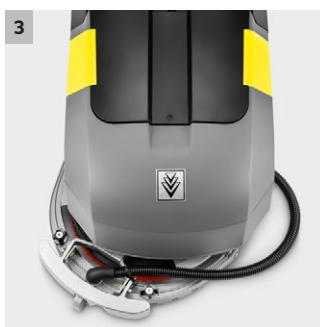

1 Vč. výkonné lithium ionové baterie

- Zcela bezúdržbová a s delší životností v porovnání s běžnými bateriemi
- Částečné nabití nebo mezinabíjení možné.

2 Malé rozměry

- Malá potřeba místa při uskladnění.
- Možnost přepravy běžným osobním autem.

3 Sací lišta okolo stroje

- Spolehlivé odsávání vody i v zatáčkách.
- V případě potřeby je možné odsávání i při jízdě vzad.

4 Vysoce kvalitní komponenty a materiály

- Uzavření a podvozek z vysoce kvalitního hliníku.
- Robustní, dlouhodobá kvalita.