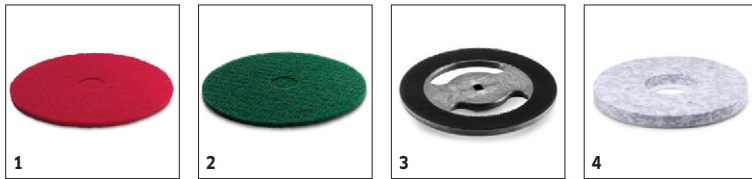

BD 30/4 C Bp Pack *EU

1.783-230.0

KÄRCHER

		Objednáací číslo	Tvrdost / typ kartáče	Průměr	Barva			
Pady								
Pad	1	6.371-153.0	středně měkký	280 mm	červený	5 kusy	5 padů, středně měkké, červené. Průměr 280 mm. Pro čištění a běžné čištění všech podlah. Vhodné např. pro D 55.	☐
	2	6.371-154.0	středně tvrdý	280 mm	zelený	5 kusy	5 padů, středně tvrdé, zelené. Průměr 280 mm. Pro čištění silně znečištěných podlah a pro základní čištění. Vhodné např. pro D 55.	☐
Unašeč padů								
Disk BD 30/4 C	3	6.670-129.0		270 mm		1 kusy	Unašeč padů. Vhodný pro náš podlahový mycí stroj BD 30/4 C Bp Pack.	☐
Melaminpads								
Pad set 2x D 280 Melamin	4	6.371-019.0		265 mm	šedý / bílý	2 kusy		☐

■ Obsaženo v objemu dodávky. ☐