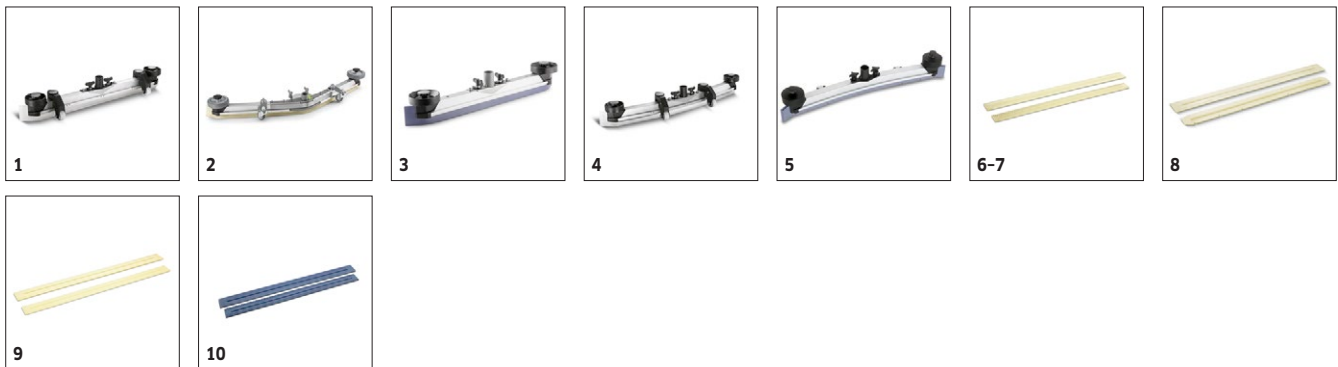

■ Obsaženo v objemu dodávky. □

BD 43/25 C BP

1.515-400.0

KÄRCHER

		Objednáací číslo	Délka	Barva					
Sací lišta kompletní									
Sací lišta	1	4.777-401.0	850 mm	průhledný	1 kusy				<input type="checkbox"/>
Sací lišta V	2	4.777-079.0	900 mm	průhledný	1 kusy				<input type="checkbox"/>
Sací lišta	3	4.777-406.0	850 mm	modrý	1 kusy				<input type="checkbox"/>
	4	4.777-411.0	850 mm	průhledný	1 kusy				<input type="checkbox"/>
	5	4.777-416.0	850 mm	modrý	1 kusy				<input type="checkbox"/>
Sací stěrky pro sací lištu									
Sací stěrky pro V-sací lištu	6	6.273-023.0	1010 mm	průhledný	2 parts				<input type="checkbox"/>
Sací stěrky	7	6.273-207.0	890 mm	průhledný	2 parts				<input type="checkbox"/>
	8	6.273-229.0	890 mm	průhledný	2 parts				<input type="checkbox"/>
	9	6.273-290.0	890 mm	průhledný	2 parts				<input type="checkbox"/>
	10	6.273-213.0	890 mm	modrý	2 parts				<input type="checkbox"/>