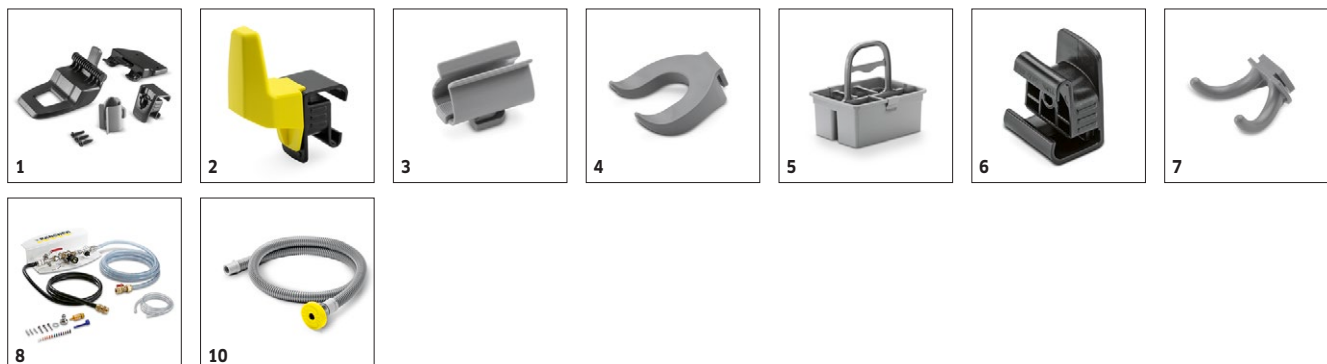

■ Obsaženo v objemu dodávky.

BD 43/25 C BP

1.515-400.0

KÄRCHER

		Objednáací číslo	Délka	Barva				
Příslušenství k Home Base								
Sada Home-Base - držák mopu	1	9.753-023.0			1 kusy			Upevnění pro mop na zařízení <input type="checkbox"/>
Sada univerzálních háků	2	4.070-075.0			1 kusy			Sada háků a adaptéru k upevnění kolejnice Home Base na podlahových mycích strojích s odsáváním Kärcher. Ideální pro umístění hadic na stroji nenáročné na místo. <input type="checkbox"/>
Držák šedý	3	6.980-078.0			1 kusy			Svorka na mop k uchycení mopu na stroji. Pouze ve spojení s adaptérem Homebase 5.035-488.0. <input type="checkbox"/>
Držák láhve	4	6.980-080.0			1 kusy			Vhodný pro transport láhvi s rozprašovačem - pouze ve spojení s adaptérem Home-Base 5.035-488.0. <input type="checkbox"/>
Sada Home base Box	5	4.035-406.0			1 kusy			Home base Box nabízí dostatek prostoru pro bezpečné upevnění tří lahví s čisticími přípravky, hadrů, utěrek, stěrek, náhradních odpadkových pytlů, pracovních rukavic atd. <input type="checkbox"/>
Adaptér Homebase	6	5.035-488.0			1 kusy			Upevňovací zařízení pro různé háčky a úchytky na stroji. <input type="checkbox"/>
Dvojitý hák	7	6.980-077.0			1 kusy			Dvojitý háček pro uchycení pytlů na odpady, papírové tašky apod. na stroji. Pouze ve spojení s adaptérem Home-base 5.035-488.0. <input type="checkbox"/>
RM Dosierstation								
Jednotka pro dávkování čisticích prostředků DS 3	8	2.641-811.0			1 kusy			Možnost připojení přímo k přívodu vody, voda se s čisticím prostředkem plní do nádrže na čistou vodu v přednastaveném poměru. Také ve spojení s plnicím systémem (nástavbová sada). <input type="checkbox"/>
Ostatní								
ABS eco!zero	9	5.388-133.0			1 kusy			S eco!zero pro z hlediska klimatu neutrální čištění: Jako vyrovnání za CO2, které vzniká pouze při používání stroje, podporujeme projekty na ochranu klimatu po celém světě. <input type="checkbox"/>
Plnicí hadice	10	6.680-124.0	1,5 m		1 kusy			1500 mm dlouhá plnicí hadice s univerzální nálevkou ulehčuje plnění stroje z vodovodního kohoutku. Vhodný pro všechny běžné vodovodní kohoutky. <input type="checkbox"/>