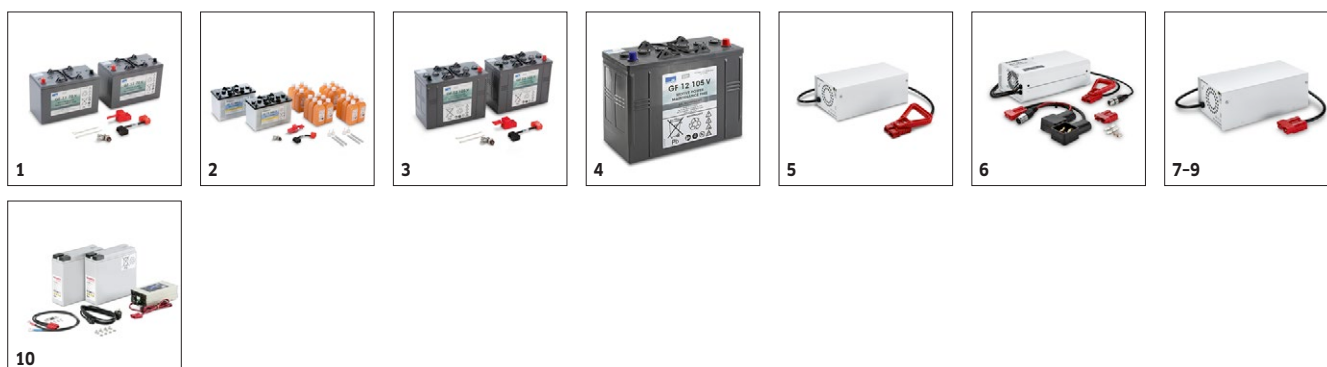

BD 50/50 C BP CLASSIC

1.127-001.0

KÄRCHER

		Objednáací číslo	Množství	Napětí baterií	Kapacita baterií	Typ baterií		
Baterie								
Sada baterií	1	4.035-447.0	2 parts	24 V	76 Ah		Sada bezúdržbových baterií se skládá z 2x 12 V baterií a spojovacího kabelu.	☐
	2	4.035-450.0	2 parts	24 V	80 Ah	s minimální		☐
	3	4.035-449.0	2 parts	24 V	105 Ah			☐
Baterie	4	4.035-182.0	1 kusy	12 V	105 Ah		Bezúdržbová gelová baterie pohonu s 12 V/105 Ah (C5). Pro provoz 36 V systému jsou zapotřebí tři kusy.	☐
Nabíječky								
Nabíječka	5	6.654-102.0	1 kusy	24 V		separátní	Pro baterii 6.654-093.0.	☐
	6	6.654-179.0	1 kusy	24 V		separátní	Pro baterie 6.654-097; pro provoz s 100 - 230 V.	☐
	7	6.654-329.0	1 kusy	24 V		separátní	Včetně připojovací zástrčky pro naše podlahové mycí stroje s odsáváním BD 43/25 a BD 50/50 Classic: 24 Volt nabíječka pro bezúdržbové baterie s kapacitou mezi 70 a 105 Ah.	☐
	8	6.654-332.0	1 kusy	24 V		separátní	Nabíječka koncipovaná pro 24 V baterie s kapacitou 80 Ah (6.654-290.0 a 4.035-450.0) s nízkými nároky na údržbu.	☐
	9	6.654-344.0		24 V		separátní	Vhodná pro podlahové mycí stroje s odsáváním B 40, BD 43/25 a BD 43/35.	☐
Sady baterií a nabíječek								
Rychlonabíjecí sada t I 24V/58 Ah	10	2.642-554.0	1 kusy	24 V	58 Ah		Sada baterií s bezúdržbovými bateriemi, propojovacím kabelem a nabíječkou. Koncipovaná pro rychlé mezidobí s dobou dobíjení kratší než tři hodiny. Ideální pro vícesměnný provoz.	☐

■ Obsaženo v objemu dodávky. ☐