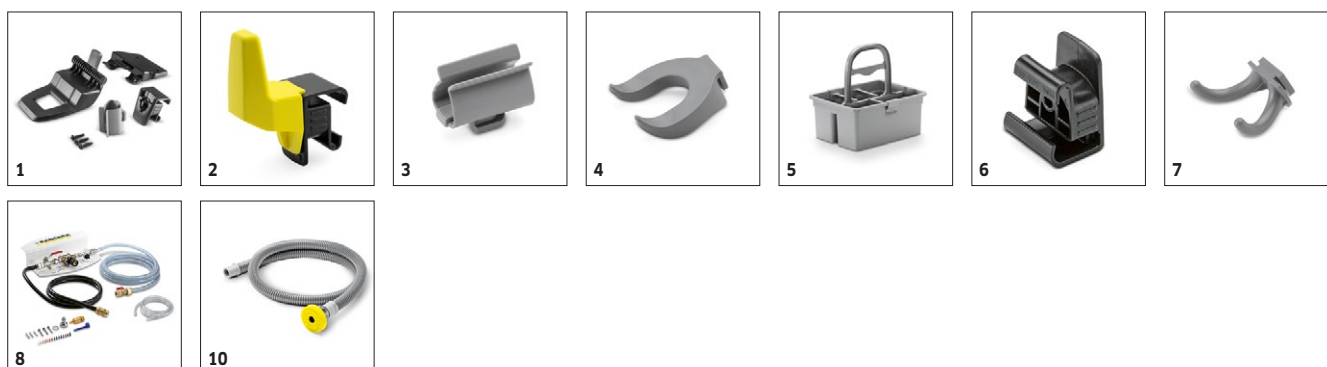

■ Obsaženo v objemu dodávky.

BD 50/50 C BP CLASSIC

1.127-001.0

KÄRCHER

		Objednáací číslo	Délka	Barva				
Příslušenství k Home Base								
Sada Home-Base - držák mopu	1	9.753-023.0			1 kusy			Upevnění pro mop na zařízení <input type="checkbox"/>
Sada univerzálních háků	2	4.070-075.0			1 kusy			Sada háků a adaptéru k upevnění kolejnice Home Base na podlahových mycích strojích s odsáváním Kärcher. Ideální pro umístění hadic na stroji nenáročné na místo. <input type="checkbox"/>
Držák šedý	3	6.980-078.0			1 kusy			Svorka na mop k uchycení mopu na stroji. Pouze ve spojení s adaptérem Homebase 5.035-488.0. <input type="checkbox"/>
Držák láhve	4	6.980-080.0			1 kusy			Vhodný pro transport láhvi s rozprašovačem - pouze ve spojení s adaptérem Home-Base 5.035-488.0. <input type="checkbox"/>
Sada Home base Box	5	4.035-406.0			1 kusy			Home base Box nabízí dostatek prostoru pro bezpečné upevnění tří lahví s čisticími přípravky, hadrů, utěrek, stěrek, náhradních odpadkových pytlů, pracovních rukavic atd. <input type="checkbox"/>
Adaptér Homebase	6	5.035-488.0			1 kusy			Upevňovací zařízení pro různé háčky a úchytky na stroji. <input type="checkbox"/>
Dvojitý hák	7	6.980-077.0			1 kusy			Dvojitý háček pro uchycení pytlů na odpady, papírové tašky apod. na stroji. Pouze ve spojení s adaptérem Home-base 5.035-488.0. <input type="checkbox"/>
RM Dosierstation								
Jednotka pro dávkování čisticích prostředků DS 3	8	2.641-811.0			1 kusy			Možnost připojení přímo k přívodu vody, voda se s čisticím prostředkem plní do nádrže na čistou vodu v přednastaveném poměru. Také ve spojení s plnicím systémem (nástavbová sada). <input type="checkbox"/>
Ostatní								
ABS eco!zero	9	5.388-133.0			1 kusy			S eco!zero pro z hlediska klimatu neutrální čištění: Jako vyrovnání za CO ₂ , které vzniká pouze při používání stroje, podporujeme projekty na ochranu klimatu po celém světě. <input type="checkbox"/>
Plnicí hadice	10	6.680-124.0	1,5 m		1 kusy			1500 mm dlouhá plnicí hadice s univerzální nálevkou ulehčuje plnění stroje z vodovodního kohoutku. Vhodný pro všechny běžné vodovodní kohoutky. <input type="checkbox"/>