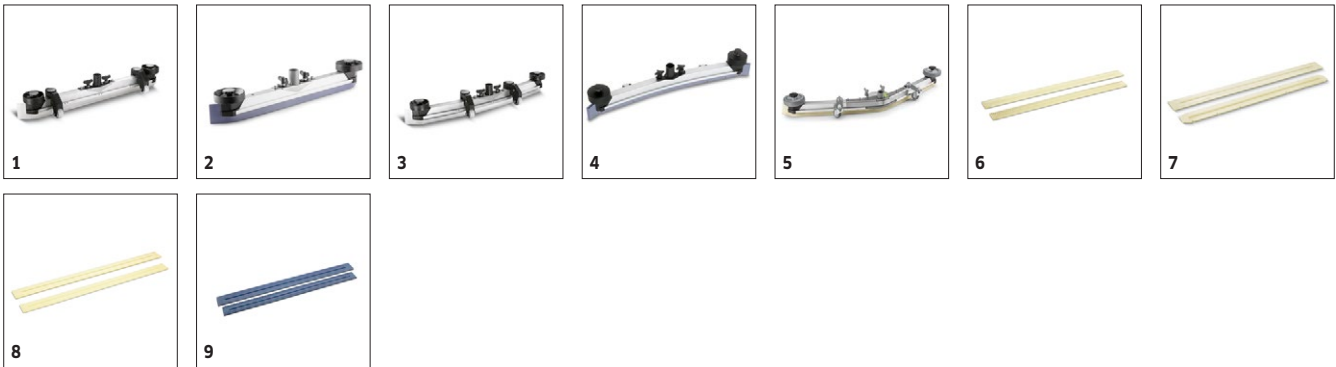

■ Obsaženo v objemu dodávky.

BD 50/50 C BP CLASSIC 1.127-001.0

KÄRCHER

		Objednáací číslo	Délka	Barva					
Sací lišta kompletní									
Sací lišta	1	4.777-401.0	850 mm	průhledný	1 kusy				<input type="checkbox"/>
	2	4.777-406.0	850 mm	modrý	1 kusy				<input type="checkbox"/>
	3	4.777-411.0	850 mm	průhledný	1 kusy				<input type="checkbox"/>
	4	4.777-416.0	850 mm	modrý	1 kusy				<input type="checkbox"/>
Sací lišta V	5	4.777-079.0	900 mm	průhledný	1 kusy				<input type="checkbox"/>
Sací stěrky pro sací lištu									
Sací stěrky	6	6.273-207.0	890 mm	průhledný	2 parts				<input type="checkbox"/>
	7	6.273-229.0	890 mm	průhledný	2 parts				<input type="checkbox"/>
	8	6.273-290.0	890 mm	průhledný	2 parts				<input type="checkbox"/>
	9	6.273-213.0	890 mm	modrý	2 parts				<input type="checkbox"/>